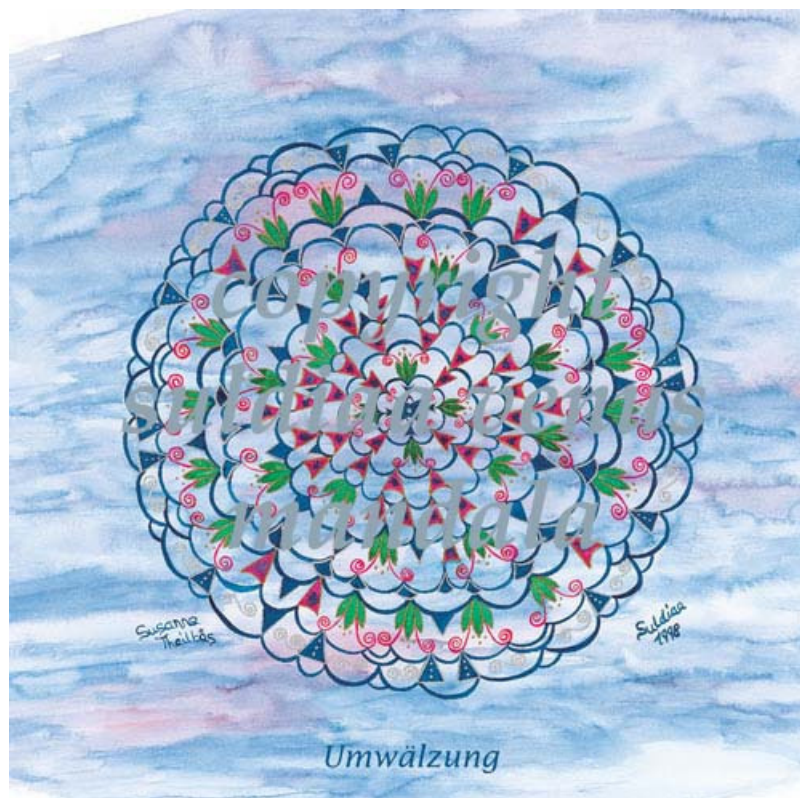

Die Sternzeichen im Bezug zu den *Suldiaa® Venus Mandala*

Wassermann 21. Januar – 19. Februar

Verbunden mit dem **Suldiaa® Venus Mandala**

Umwälzung Nr. 28

Planet: Uranus = S®VM Umwälzung Nr. 28

Element: Luft = S®VM Wind / Luft Nr. 13

Kennworte: Unabhängigkeit, Originalität,
Intuition

Chakra:	Wurzel-Chakra= S®VM Nr.1
Farben:	Braun, Erdfarben
Kunst:	Ballet, Tanz, Satiere
Musik:	Elektronische Musik
Edelstein	Aquamarin - hell
Blume:	Mistelzweig
Obst:	Nektarine
Positive Aspekte	Erfindungsgeist, Originalität, Intuition
Negative Aspekte	Chaos, Rücksichtslosigkeit, Verantwortungslosigkeit